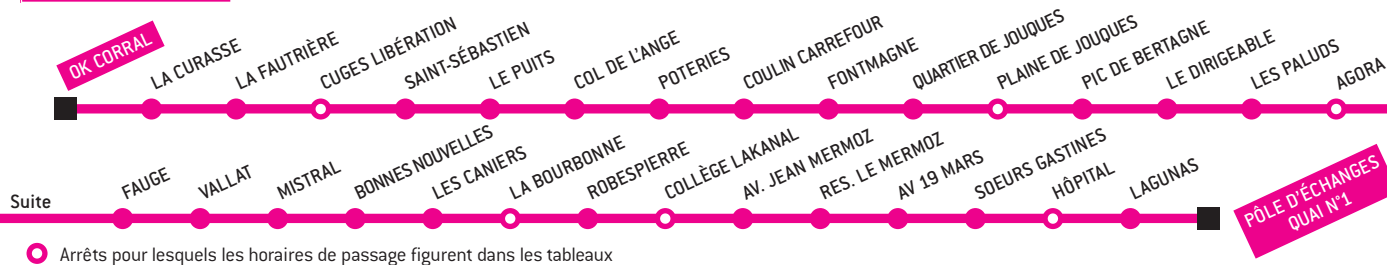

Les bus de l'agglomération ne circulent pas les 1<sup>er</sup> janvier, 1<sup>er</sup> mai et 25 décembre

Du lundi au vendredi (hiver)

OK CORRAL	06.15	07.05	07.45	08.35	09.15	10.10	11.10	12.10	13.10	14.10	15.10	16.00	16.55	17.30	18.25	19.00	19.50
CUGES LIBÉRATION	06.19	07.12	07.52	08.42	09.21	10.16	11.16	12.16	13.16	14.16	15.16	16.07	17.02	17.37	18.32	19.07	19.56
PLAINE DE JOUQUES	06.28	07.23	08.03	08.53	09.32	10.27	11.27	12.27	13.27	14.27	15.27	16.18	17.13	17.48	18.43	19.18	20.07
AGORA	06.30	07.26	08.06	08.56	09.35	10.30	11.30	12.30	13.30	14.30	15.30	16.21	17.16	17.51	18.46	19.21	20.10
LA BOURBONNE	06.33	07.31	08.11	09.01	09.39	10.34	11.34	12.34	13.34	14.34	15.34	16.26	17.21	17.56	18.51	19.25	20.14
COLLÈGE LAKANAL	06.35	07.34	08.14	09.04	09.41	10.36	11.36	12.36	13.36	14.36	15.36	16.29	17.24	17.59	18.54	19.27	20.16
HÔPITAL	06.39	07.40	08.20	09.09	09.46	10.41	11.41	12.41	13.41	14.41	15.41	16.35	17.30	18.05	19.00	19.32	20.21
PÔLE D'ÉCHANGES	06.43	07.46	08.26	09.14	09.51	10.46	11.46	12.46	13.46	14.46	15.46	16.41	17.36	18.11	19.06	19.37	20.26

○ Arrêts pour lesquels les horaires de passage figurent dans les tableaux

Les bus de l'agglomération ne circulent pas les 1<sup>er</sup> janvier, 1<sup>er</sup> mai et 25 décembre

Du lundi au vendredi (hiver)