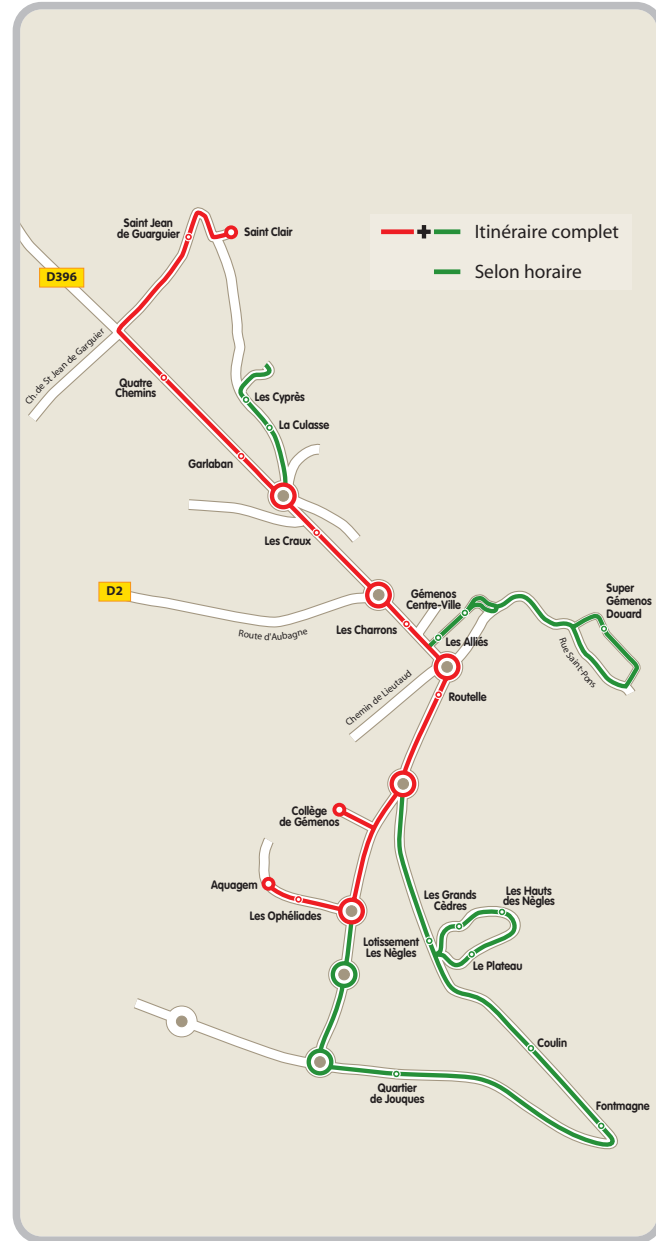

Attention les horaires de passage aux arrêts vous sont fournis à titre indicatifs. Merci de prévoir une marge de sécurité de quelques minutes.

LES BUS DES CIGALES

Horaires & plan de ligne
SAINT-CLAIR
COLLÈGE DE GÉMENOS

pass

À partir du 4 septembre 2017

MÉTROPOLE
AIX-MARSEILLE
PROVENCE

Matin et soir pour assurer les rentrées et sorties du collège.

SENS SUPER GÉMENOS DOUARD → AQUAGEM

	Lundi à vendredi		
Super Gémenos Douard	7:20	8:20	13:20
Gémenos Centre	7:23	8:23	13:23
Les Alliés	7:25	8:25	13:25
Routelle	7:28	8:28	13:28
Coulin	7:32	8:32	13:32
Lotissement Les Nègles	7:35	8:35	13:35
Le Plateau	7:36	8:36	13:36
Les Hauts des Nègles	7:37	8:37	13:37
Les Grands Cèdres	7:38	8:38	13:38
Collège de Gémenos	7:40	8:40	13:40
Les Ophéliades	7:44	8:44	13:44
Aquagem	7:45	8:45	13:45

SENS COLLÈGE DE GÉMENOS → SUPER GÉMENOS DOUARD

	Lundi à vendredi		
Collège de Gémenos	12:10	16:00	17:00
Les Ophéliades	12:13	16:03	17:03
Aquagem	12:15	16:05	17:05
Lotissement Les Nègles	12:20	16:10	17:10
Le Plateau	12:22	16:12	17:12
Les Hauts des Nègles	12:25	16:15	17:15
Les Grands Cèdres	12:27	16:17	17:17
Coulin	12:30	16:20	17:20
Routelle	12:35	16:25	17:25
Les Alliés	12:38	16:28	17:28
Gémenos Centre	12:40	16:30	17:30
Super Gémenos Douard	12:45	16:35	17:35

LIGNE COMPLÈTE

SUPER GÉMENOS DOUARD - AQUAGEM

SAINT CLAIR - COLLÈGE DE GÉMENOS

Attention les horaires de passage aux arrêts vous sont fournis à titre indicatifs. Merci de prévoir une marge de sécurité de quelques minutes.